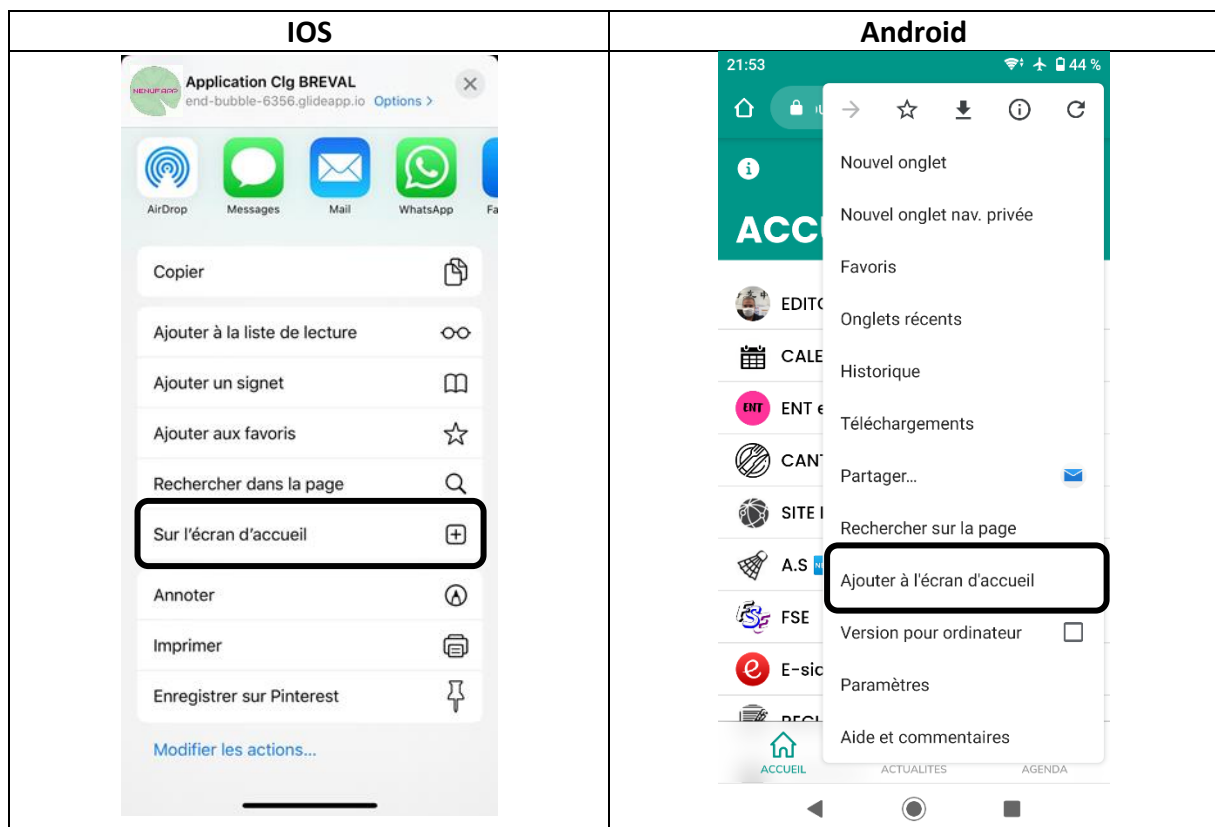

NOTICE

► Flasher le QRcode ci-dessous

ou taper l'adresse suivante dans votre navigateur internet : end-bubble-6356.glideapp.io

► Comment avoir l'icône sur votre écran de smartphone ?

L'application s'ouvre dans votre navigateur. Ensuite suivre la démarche suivante :

► L'icône de l'application apparait sur l'écran de votre smartphone.

► Les nouveautés sont notifiées par une icône **NEW**