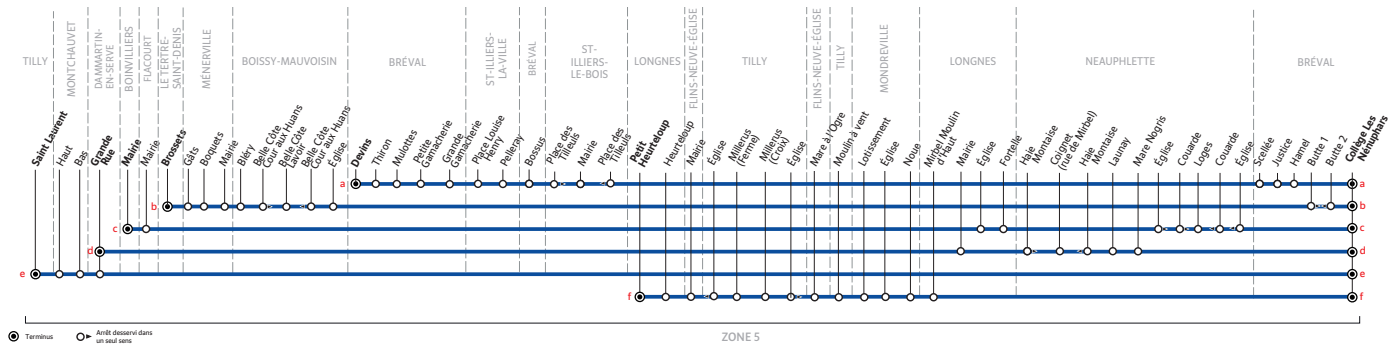

Horaires valables du 04 septembre 2023 au 07 juillet 2024

VACANCES SCOLAIRES 2023-2024 - ZONE C

	Fin des cours	Jour de reprise
Rentrée scolaire 2023	-	lundi 4 septembre
Toussaint 2023	samedi 21 octobre	lundi 6 novembre
Noël 2023	samedi 23 décembre	lundi 8 janvier
Hiver 2024	samedi 10 février	lundi 26 février
Printemps 2024	samedi 6 avril	lundi 22 avril
Pont de l'Ascension 2024	mercredi 8 mai	lundi 13 mai
Grandes vacances 2024	samedi 6 juillet	-

JOURS DE FONCTIONNEMENT

[LàV] Du lundi au vendredi

[Me] Mercredi

[LMJV] Lundi, mardi, jeudi, vendredi

PÉRIODES DE FONCTIONNEMENT

[PS] Période scolaire

Aucun service samedi, dimanche et jours fériés

Les horaires sont calculés dans des conditions normales de circulation et sont sujets à des aléas.